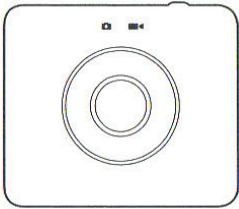

Mi Sphere Camera

Manual utilizare

Pachetul contine: camera, cablu date, tripod, husa protectie, manual utilizare.

Beneficiar: Xiaomi Communication Technology Co., LTD.

Prodicator: Beijing Fengjing Technology Co., LTD (Xiaomi Eco-chain Enterprise)

Address: Beijing City, Shijingshan District, Shixingda Street 30, Building 17, 4th Floor, 80

Support online pe: www.mi.com/service

Mai multe informatii pe : www.mi.com