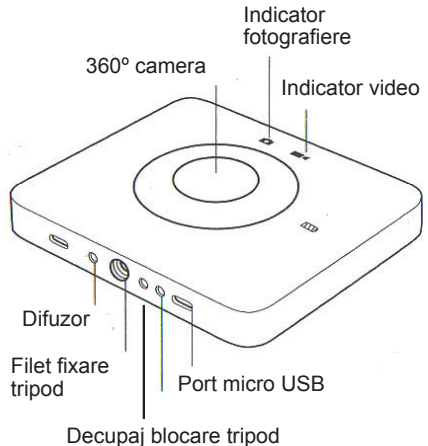

Mi Sphere Camera

Manual utilizare

Pachetul contine: camera, cablu date, tripod, husa protectie, manual utilizare.

Beneficiar: Xiaomi Communication Technology Co., LTD.

Prodicator: Beijing Fengjing Technology Co., LTD (Xiaomi Eco-chain Enterprise)

Address: Beijing City, Shijingshan District, Shixingda Street 30, Building 17, 4th Floor, 80

Support online pe: www.mi.com/service

Mai multe informatii pe : www.mi.com

Descriere produs

Functii camera

1. Buton Start / Stop

Lumina rosie intermitenta a led-ului indica inceperea inregistrarii video.

Apasati iar scurt butonul «Confirmare» pentru a opri inregistrarea video.

Led-ul indicator va lumina de trei ori intermitent albastru / rosu

9. Modul inregistrare video cu ajutorul telecomenzii

Folosind telecomanda (accesoriu vandut separat), puteti comanda pornirea/oprirea inregistrarii video de la o distanta de maxim 30m de camera.

Descarcare si instalare aplicatie mobila