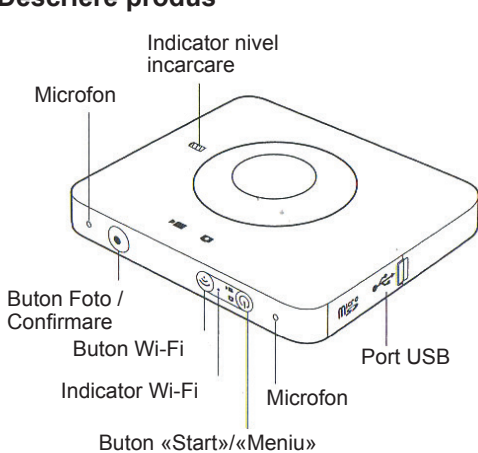

Mi Sphere Camera

Manual utilizare

Pachetul contine: camera, cablu date, tripod, husa protectie, manual utilizare.

Beneficiar: Xiaomi Communication Technology Co., LTD.

Prodicator: Beijing Fengjing Technology Co., LTD (Xiaomi Eco-chain Enterprise)

Address: Beijing City, Shijingshan District, Shixingda Street 30, Building 17, 4th Floor, 80

Support online pe: www.mi.com/service

Mai multe informatii pe : www.mi.com

Descriere produs

Functii camera

1. Buton Start / Stop

Lumina rosie intermitenta a led-ului indica inceperea inregistrarii video.

Apasati iar scurt butonul «Confirmare» pentru a opri inregistrarea video.

Led-ul indicator va lumina de trei ori intermitent albastru / rosu