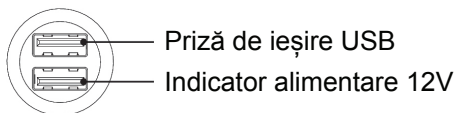

Mi Car Charger

Încărcare rapidă cu ajutorul unui dispozitiv elegant
ce se integrează natural în orice mașină

-
- Carcasa din aluminiu turnat
 - Dual USB cu încărcare rapidă (Quick Charge)
 - Curent ieșire 5 V / 2,4 A (Max 3,6 A), poate încărca un telefon și o tableta în același timp

-
- Instalare în 3 secunde, compatibil cu multiple gadgeturi
 - Structura metalică integrată – proces industrial de asamblare în 18 pași
 - Sistem de disipare a căldurii cu protecție termică

-
- Compatibil cu o gamă largă de produse
 - Cablu USB2.0, durabil cu sistem anti-răsucire
 - Ajustează automat curentul de ieșire în funcție de dispozitivul conectat.

Cititi cu atentie instructiunile inainte de utilizare.

Instrucțiuni

1. Introduceți încărcătorul auto în soclul de bricheta din mașină. Indicatorul de alimentare se va aprinde.
2. Conectați dispozitivul digital la încărcător cu ajutorul cablului USB pentru incarcare.

Specificații tehnice

Nume: Încărcător auto Mi (dual USB)

Model: CZCDQ01 ZM

Alimentare: 12 V-24 V

Tensiune de ieșire: 5 V ===

Curent ieșire: 2.4 A x 2 (Max 3.6 A)

Temperatura de lucru: 0°C – 30°C

Dimensiunile produsului: 59,4 x 24,6 x 24,6 mm