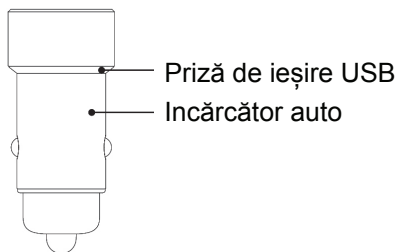

Mi Car Charger

Încărcare rapidă cu ajutorul unui dispozitiv elegant
ce se integrează natural în orice mașină

-
- Carcasa din aluminiu turnat
 - Dual USB cu încărcare rapidă (Quick Charge)
 - Curent ieșire 5 V / 2,4 A (Max 3,6 A), poate încărca un telefon și o tableta în același timp

-
- Instalare în 3 secunde, compatibil cu multiple gadgeturi
 - Structura metalică integrată – proces industrial de asamblare în 18 pași
 - Sistem de disipare a căldurii cu protecție termică

-
- Compatibil cu o gamă largă de produse
 - Cablu USB2.0, durabil cu sistem anti-răsucire
 - Ajustează automat curentul de ieșire în funcție de dispozitivul conectat.

Cititi cu atentie instructiunile inainte de utilizare.

Instrucțiuni

1. Introduceți încărcătorul auto în soclul de bricheta din mașină. Indicatorul de alimentare se va aprinde.
2. Conectați dispozitivul digital la încărcător cu ajutorul cablului USB pentru incarcare.

Specificații tehnice

Nume: Încărcător auto Mi (dual USB)

Model: CZCDQ01 ZM

Alimentare: 12 V-24 V

Tensiune de ieșire: 5 V ===

Curent ieșire: 2.4 A x 2 (Max 3.6 A)

Temperatura de lucru: 0°C – 30°C

Dimensiunile produsului: 59,4 x 24,6 x 24,6 mm