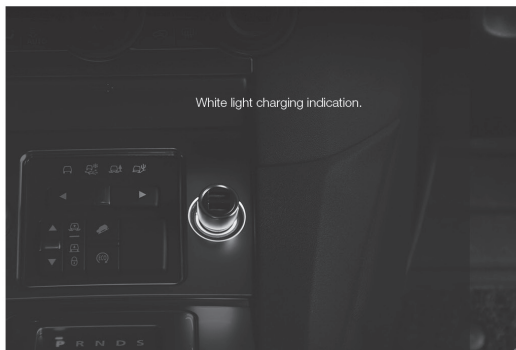

Mi Car Charger

Încărcare rapidă cu ajutorul unui dispozitiv elegant
ce se integrează natural în orice mașină

-
- Carcasa din aluminiu turnat
 - Dual USB cu încărcare rapidă (Quick Charge)
 - Curent ieșire 5 V / 2,4 A (Max 3,6 A), poate încărca un telefon și o tableta în același timp

-
- Instalare în 3 secunde, compatibil cu multiple gadgeturi
 - Structura metalică integrată – proces industrial de asamblare în 18 pași
 - Sistem de disipare a căldurii cu protecție termică

-
- Compatibil cu o gamă largă de produse
 - Cablu USB2.0, durabil cu sistem anti-răsucire
 - Ajustează automat curentul de ieșire în funcție de dispozitivul conectat.