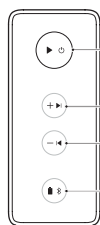

Mi Portable Speaker

Continut pachet:

- Mi Boxa Bluetooth x1
- Husa x1

3.5 mm AUX jack
Microfon
Mufa alimentare

Accept / Refuz apel
Volum +
Volum -
Nivel baterie

Apasa: pentru
Start / Stop

Apasa: pentru
inainte / inapoi

Apasa: pentru
scanare Bluetooth

1. Conectare

Tineti apasat 2 secunde butonul «Start / Stop» pana cand se aude un bip.

La pornirea telefonului – activati functia Bluetooth. Conectarea se va face automat dupa selectarea «Mi Speaker» in lista afisata pe ecran.

Funcții principale

Muzica via Bluetooth

Dupa conectarea telefonului la boxa, volumul poate fi controlat numai de pe telefon. Boxa devine difuzorul telefonului.

Muzica via mufa jack AUX 3,5 mm

Puteti asculta muzica la casti, dar daca la boxa sunt conectate castile cu fir (jack 3,5mm) in timp ce este activa conexiunea Bluetooth, muzica va fi transmisa in continuare prin Bluetooth.

Timp Incarcare: 2.5 ore

Autonomie: 8 ore

(65 dB / 1 m zgomot la varf)

Curent intrare: USB 5V---2A

Dimensiuni: 168 x 58 x 24.5 mm

Temperatura operare: 0°C - 45°C