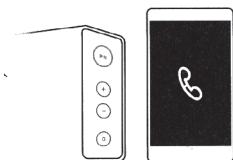

2. Conectarea la alte aparate

Activati functia Bluetooth pe terminal si selectati din lista afisata «Mi Bluetooth speaker». Conectarea cu succes va fi insotita de un Bip (led-ul va lumina alb). La urmatoarele conectari intre aceleasi dispozitive va trebui doar sa activati functia Bluetooth pe telefon si boxa se va conecta automat.

3. Conectarea la dispozitive noi

Apasati pentru 2 secunde butonul «Start / Stop» si «Mi Speaker» va cauta noi dispozitive cu Bluetooth activ la care sa se conecteze.

4. Incarcarea dispozitivului

In timpul incarcarii, led-ul indicator va lumina rosu. Dupa incarcarea completa led-ul nu va mai lumina. In timpul incarcarii, se va diminua volumul muzicii.

Funcții principale

Muzica via Bluetooth

Dupa conectarea telefonului la boxa, volumul poate fi controlat numai de pe telefon. Boxa devine difuzorul telefonului.

Muzica via mufa jack AUX 3,5 mm

Puteti asculta muzica la casti, dar daca la boxa sunt conectate castile cu fir (jack 3,5mm) in timp ce este activa conexiunea Bluetooth, muzica va fi transmisa in continuare prin Bluetooth.

Receptionare apeluri

Daca se primeste un apel in timp ce telefonul este conectat prin Bluetooth la boxa, muzica se va opri si apelul va fi transferat pe telefon. Apasati butonul «Start / Stop» pentru a accepta / respinge apelurile.