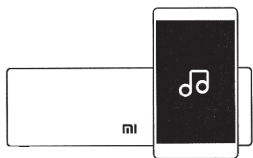

2. Conectarea la alte aparate

Activati functia Bluetooth pe terminal si selectati din lista afisata «Mi Bluetooth speaker». Conectarea cu succes va fi insotita de un Bip (led-ul va lumina alb). La urmatoarele conectari intre aceleasi dispozitive va trebui doar sa activati functia Bluetooth pe telefon si boxa se va conecta automat.

3. Conectarea la dispozitive noi

Apasati pentru 2 secunde butonul «Start / Stop» si «Mi Speaker» va cauta noi dispozitive cu Bluetooth activ la care sa se conecteze.

4. Incarcarea dispozitivului

In timpul incarcarii, led-ul indicator va lumina rosu. Dupa incarcarea completa led-ul nu va mai lumina. In timpul incarcarii, se va diminua volumul muzicii.

Funcții principale

Muzica via Bluetooth

Dupa conectarea telefonului la boxa, volumul poate fi controlat numai de pe telefon. Boxa devine difuzorul telefonului.

Muzica via mufa jack AUX 3,5 mm

Puteti asculta muzica la casti, dar daca la boxa sunt conectate castile cu fir (jack 3,5mm) in timp ce este activa conexiunea Bluetooth, muzica va fi transmisa in continuare prin Bluetooth.