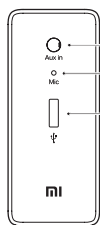

Mi Portable Speaker

Continut pachet:

- Mi Boxa Bluetooth x1
- Husa x1

3.5 mm AUX jack
Microfon
Mufa alimentare

Accept / Refuz apel
Volum +
Volum -
Nivel baterie

Apasa: pentru
Start / Stop

Apasa: pentru
inainte / inapoi

Apasa: pentru
scanare Bluetooth

1. Conectare

Tineti apasat 2 secunde butonul «Start / Stop» pana cand se aude un bip.

La pornirea telefonului – activati functia Bluetooth. Conectarea se va face automat dupa selectarea «Mi Speaker» in lista afisata pe ecran.

Timp Incarcare: 2.5 ore

Autonomie: 8 ore

(65 dB / 1 m zgomot la varf)

Curent intrare: USB 5V---2A

Dimensiuni: 168 x 58 x 24.5 mm

Temperatura operare: 0°C - 45°C