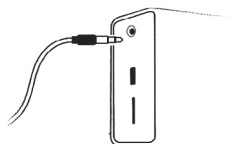

2. Conectarea la alte aparate

Activati functia Bluetooth pe terminal si selectati din lista afisata «Mi Bluetooth speaker». Conectarea cu succes va fi insotita de un Bip (led-ul va lumina alb). La urmatoarele conectari intre aceleasi dispozitive va trebui doar sa activati functia Bluetooth pe telefon si boxa se va conecta automat.

3. Conectarea la dispozitive noi

Apasati pentru 2 secunde butonul «Start / Stop» si «Mi Speaker» va cauta noi dispozitive cu Bluetooth activ la care sa se conecteze.

4. Incarcarea dispozitivului

In timpul incarcarii, led-ul indicator va lumina rosu. Dupa incarcarea completa led-ul nu va mai lumina. In timpul incarcarii, se va diminua volumul muzicii.

Funcții principale

Muzica via Bluetooth

Dupa conectarea telefonului la boxa, volumul poate fi controlat numai de pe telefon. Boxa devine difuzorul telefonului.

Muzica via mufa jack AUX 3,5 mm

Puteti asculta muzica la casti, dar daca la boxa sunt conectate castile cu fir (jack 3,5mm) in timp ce este activa conexiunea Bluetooth, muzica va fi transmisa in continuare prin Bluetooth.

Receptionare apeluri

Daca se primeste un apel in timp ce telefonul este conectat prin Bluetooth la boxa, muzica se va opri si apelul va fi transferat pe telefon. Apasati butonul «Start / Stop» pentru a accepta / respinge apelurile.